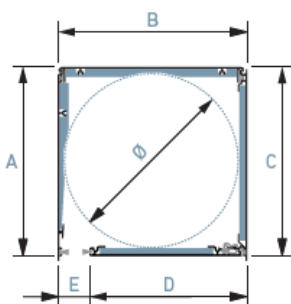

CLOS SYSTEME

LE SUBLIBOX

Le Bloc Baie Extrudé, Isolé, Auto porté
Idéal pour fermer une loggia

Sa taille en 245 permet d'aller jusqu'à 2,6M de haut coffre compris
en lames de 55/14 et 3M de haut en lames de 41/9

Couleurs:

Blanc

Autres couleurs sur demande

Taille de coffre :

Deux tailles de coffres :

	A	B	C	D	E	Ø
215	215	224	215	178	30	202
245	245	245	245	208	30	232

Type de pose :

- Pose en tunnel (enroulement intérieur) peut recevoir du châssis coulissant 2, 3 et 4 vantaux.

Tabliers :

Lames Alu isolées 41 x 9 mm

Largeur maxi	3000mm
Poids m2	3,7 kg
Surface maxi	7 m2

Lames Alu isolées 52 x 14 mm

Largeur maxi	4000mm
Poids m2	4 kg
Surface maxi	9 m2

Motorisations :

- Filaire
- Radio
- Solaire