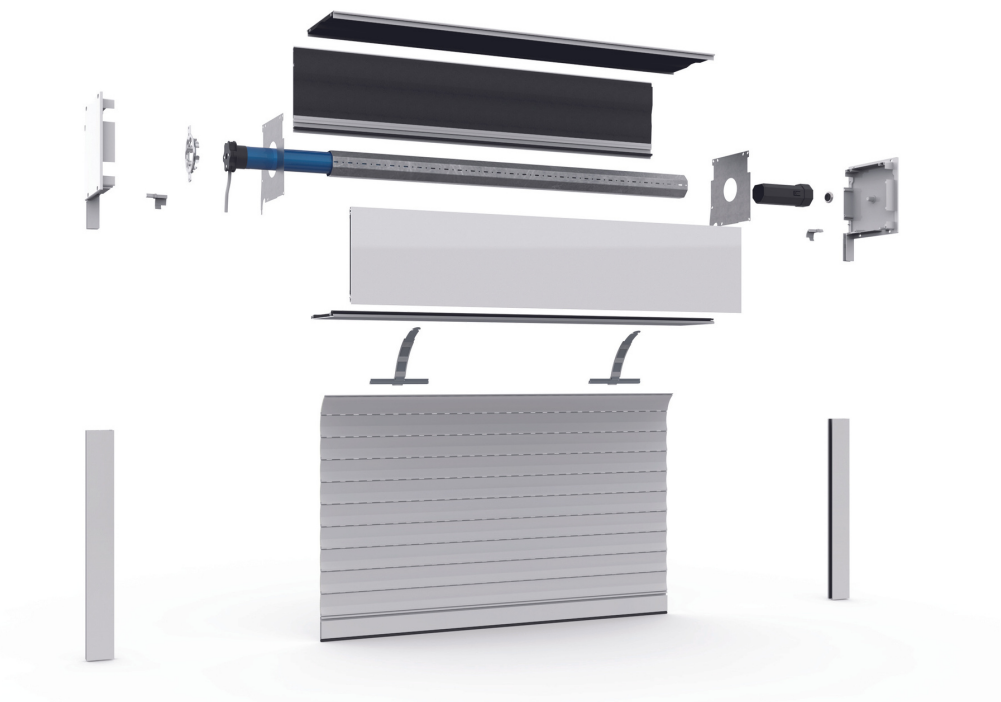

CLOS SYSTEME

LE SUBLIBOX

Le Bloc Baie Extrudé, Isolé, Auto porté
Idéal pour fermer une loggia

Sa taille en 245 permet d'aller jusqu'à 2,6M de haut coffre compris
en lames de 55/14 et 3M de haut en lames de 41/9

Couleurs:

Blanc

Autres couleurs sur demande

Taille de coffre :

Deux tailles de coffres :

	A	B	C	D	E	Ø
215	215	224	215	178	30	202
245	245	245	245	208	30	232

Type de pose :

- Pose en tunnel (enroulement intérieur) peut recevoir du châssis coulissant 2, 3 et 4 vantaux.

Tabliers :

Lames Alu isolées 41 x 9 mm

Largeur maxi	3000mm
Poids m2	3,7 kg
Surface maxi	7 m2

Lames Alu isolées 52 x 14 mm

Largeur maxi	4000mm
Poids m2	4 kg
Surface maxi	9 m2

Motorisations :

- Filaire
- Radio
- Solaire